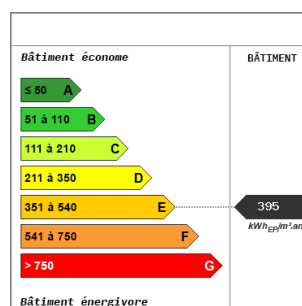

JULES JOFFRIN - IDÉAL PROFESSION LIBÉRALE - Dans un très bel immeuble ancien, nous vous proposons des bureaux pour profession libérale de 30,80m² à rénover entièrement. Charges annuelles : 820€. Copropriété de 21 lots d'habitation. Aucune procédure en cours. 4,62% d'honoraires TTC à la charge du vendeur. CONTACT DIRECT Rez-de-chaussee.com : 06 79 80 52 89

Niv	Pièce	m²	Sol	Commentaire
0	Chambre	12,45		
0	Cuisine	5,61		
0	SDE + WC	2,21		
0	Séjour	13,02		
0	Placard	0,35		
0	Entrée	5,16