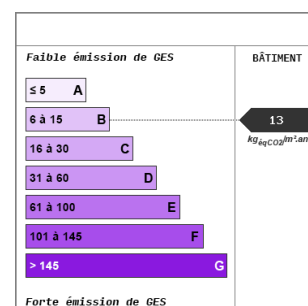

JULES JOFFRIN - IDÉAL PROFESSION LIBÉRALE - Dans un très bel immeuble ancien, nous vous proposons des bureaux pour profession libérale de 30,80m² à rénover entièrement. Charges annuelles : 820€. Copropriété de 21 lots d'habitation. Aucune procédure en cours. 4,62% d'honoraires TTC à la charge du vendeur. CONTACT DIRECT Rez-de-chaussee.com : 06 79 80 52 89

Niv	Pièce	m²	Sol	Commentaire
0	Chambre	12,45		
0	Cuisine	5,61		
0	SDE + WC	2,21		
0	Séjour	13,02		
0	Placard	0,35		
0	Entrée	5,16