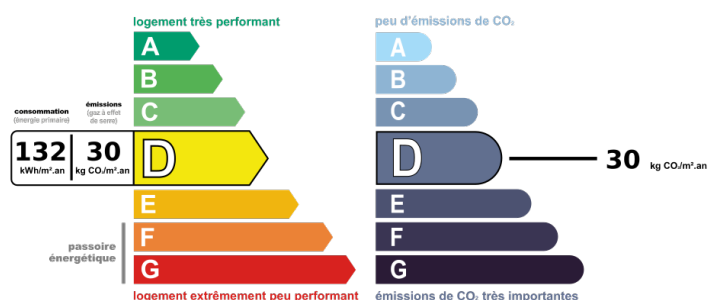

1 250 000 EUR*

Local commercial à Vendre - PARIS

Informations générales

Type de bien	Local commercial
Type de transaction	A vendre

Localisation

Code postal	75009
Ville	PARIS

Aspects financiers

Prix	1 250 000 EUR
Charges forfaitaires	335 EUR
Taxe Foncière	1 685 EUR

Surfaces

Surface	110 m2

Intérieur

Nombre pièces	4

Autres

Ascenseur	Non

Diagnostics

Concerné par un Etat des Risques	Oui
Date établissement ERP	29/09/2022
Soumis à l'affichage du DPE	Oui
Date étab. Diag. énergétique	29/09/2022
Consommation énergie primaire	D
Valeur conso. énergie primaire	132 kWh/m2 par an
Gaz Effet de Serre	D
Valeur Gaz Effet de serre	30 Kg CO2/m2/an

Référence : 223021RBZ2

Idéalement situé dans un passage historique. Quartier Pigalle -Martyrs. Dans un immeuble de 1880. Local d'environ 110 m2 partiellement cloisonné offrant une vitrine, un espace sous verrière, des sanitaires ainsi qu'une cave. Calme, lumineux, facilement aménageable. Copropriété de 15 lots principaux. Prix de vente 1,250 m€ net vendeur plus 40 k€ d'honoraires d'agence. Votre contact direct chez REZ-DE-CHAUSSEE.COM: 06 99 88 14 20.

Les informations sur les risques auxquels ce bien est exposé sont disponibles sur le site Géorisques : www.georisques.gouv.fr