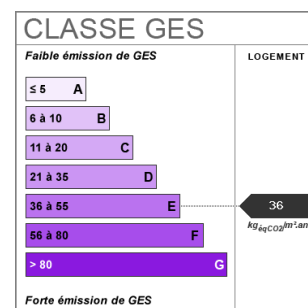

Intérieur

Nombre pièces	3
Cuisine	Sans cuisine
Type Chauffage	Individuel
Mode Chauffage	Electrique
Cheminée	Pas de conduit

Autres

Cave(s)	2
Climatisation	Non

Diagnostics

Concerné par un Etat des Risques	Non
Soumis à l'affichage du DPE	Oui
Consommation énergie primaire	E
Valeur conso. énergie primaire	231 kWh/m ² par an
Gaz Effet de Serre	E
Valeur Gaz Effet de serre	36 Kg CO ₂ /m ² /an

Maison de la Radio, dans un immeuble de standing, rez de chaussee de 3 pièces (48 m²) Avec une entrée desservant un double séjour, une chambre, un coin cuisine à aménager, une salle d'eau et wc indépendant. Lumineux. 2 Caves. A rafraichir. Métro Mirabeau, Kennedy.