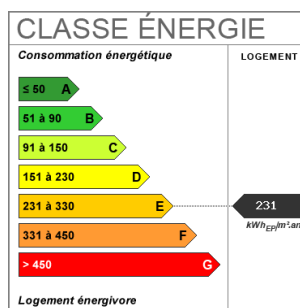

Intérieur

Nombre pièces	3
Cuisine	Sans cuisine
Type Chauffage	Individuel
Mode Chauffage	Electrique
Cheminée	Pas de conduit

Autres

Cave(s)	2
Climatisation	Non

Diagnostics

Concerné par un Etat des Risques	Non
Soumis à l'affichage du DPE	Oui
Consommation énergie primaire	E
Valeur conso. énergie primaire	231 kWh/m ² par an
Gaz Effet de Serre	E
Valeur Gaz Effet de serre	36 Kg CO ₂ /m ² /an

Maison de la Radio, dans un immeuble de standing, rez de chaussee de 3 pièces (48 m²) Avec une entrée desservant un double séjour, une chambre, un coin cuisine à aménager, une salle d'eau et wc indépendant. Lumineux. 2 Caves. A rafraichir. Métro Mirabeau, Kennedy.