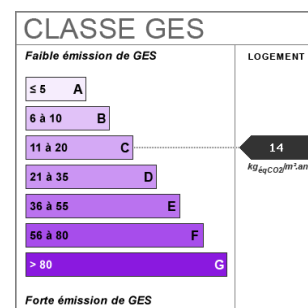

346 000 EUR*

Appartement à Vendre - PUTEAUX

Référence : 13663R2

Informations générales

Type de bien	Appartement
Type de transaction	A vendre

Localisation

Code postal	92800
Ville	PUTEAUX

Aspects financiers

Prix	346 000 EUR
Charges forfaitaires	110 EUR
Charges copropriété	110 € / mois

Surfaces

Surface	57 m2

Extérieur

Année construction	1910

Intérieur

Nombre pièces	3
Cheminée	Pas de conduit

Autres

Climatisation	Non

Diagnostics

Soumis à l'affichage du DPE	Oui
Consommation énergie primaire	E
Valeur conso. énergie primaire	274 kWh/m2 par an
Gaz Effet de Serre	C
Valeur Gaz Effet de serre	14 Kg CO2/m2/an

Rue Rousselle. Immeuble 1920. Ancien ATELIER rénové offrant une lumineuse pièce de vie avec spacieuse cuisine ouverte, deux chambres sur cour, salle de bains. Cave et PARKING. Rénovation alliant charme de l'ancien et du contemporain, de la pierre, de la brique et du verre.