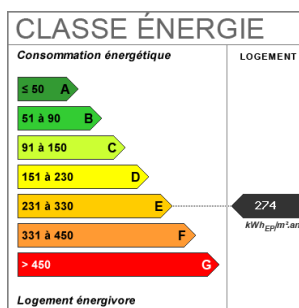

346 000 EUR*

Appartement à Vendre - PUTEAUX

Référence : 13663R2

Informations générales

Type de bien	Appartement
Type de transaction	A vendre

Localisation

Code postal	92800
Ville	PUTEAUX

Aspects financiers

Prix	346 000 EUR
Charges forfaitaires	110 EUR
Charges copropriété	110 € / mois

Surfaces

Surface	57 m2

Extérieur

Année construction	1910

Intérieur

Nombre pièces	3
Cheminée	Pas de conduit

Autres

Climatisation	Non

Diagnostics

Soumis à l'affichage du DPE	Oui
Consommation énergie primaire	E
Valeur conso. énergie primaire	274 kWh/m2 par an
Gaz Effet de Serre	C
Valeur Gaz Effet de serre	14 Kg CO2/m2/an

Rue Rousselle. Immeuble 1920. Ancien ATELIER rénové offrant une lumineuse pièce de vie avec spacieuse cuisine ouverte, deux chambres sur cour, salle de bains. Cave et PARKING. Rénovation alliant charme de l'ancien et du contemporain, de la pierre, de la brique et du verre.