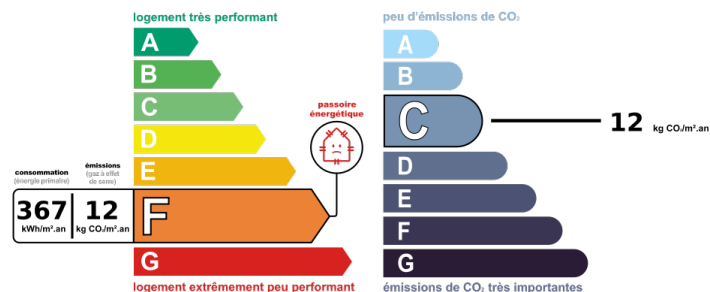

Secteur Val de Grâce, à quelques mètres de la rue Mouffetard et du square Saint Médard. PROFESSION LIBÉRALE UNIQUEMENT.

Dans un immeuble en pierre de taille récemment rénové, rez-de-chaussée sur cour arboré et calme se composant d'une entrée, un séjour lumineux et moderne, une chambre, une salle d'eau avec WC séparé. Charge mensuelle: 90€, copropriété de 60 lots principaux. IDÉAL PROFESSION LIBÉRALE. Votre contact direct REZ-DE-CHAUSSEE.COM : 07.67.65.99.76

Niv	Pièce	m²	Sol	Commentaire
	Entrée	4,22		
	Chambre	10,66		
	Séjour	20,72