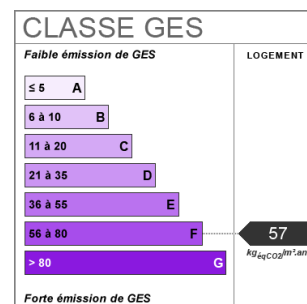

LEVIS - LEGENDRE. Square E. Chabrier, APPARTEMENT (56,74 m²) offrant entrée, séjour, chambre, cuisine séparée, salle de bains et wc. Autorisation PROFESSION LIBERALE. Cave. CALME et LUMINEUX. Métro Malesherbes. Copropriété de 124 lots. Quote part charges annuelles 2280 €.

Niv	Pièce	m²	Sol	Commentaire
0	Pièce à vivre	17,75		
0	Chambre	15,58		
0	Cuisine	9,82		
0	Entrée	4,74		
0	Dégagement	3,45		
0	SDB + WC	5,40