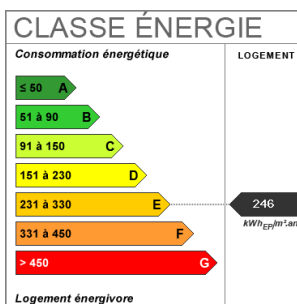

LEVIS - LEGENDRE. Square E. Chabrier, APPARTEMENT (56,74 m²) offrant entrée, séjour, chambre, cuisine séparée, salle de bains et wc. Autorisation PROFESSION LIBERALE. Cave. CALME et LUMINEUX. Métro Malesherbes. Copropriété de 124 lots. Quote part charges annuelles 2280 €.

Niv	Pièce	m²	Sol	Commentaire
0	Pièce à vivre	17,75		
0	Chambre	15,58		
0	Cuisine	9,82		
0	Entrée	4,74		
0	Dégagement	3,45		
0	SDB + WC	5,40