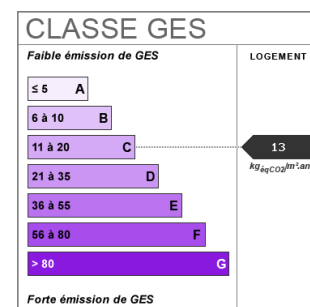

Rue Rousselle. Immeuble 1920. Appartement rénové offrant une pièce à vivre de plus 30 m² avec cuisine ouverte et cheminée, 2 chambres coté cour, avec salle de douche, wc indépendants. Cave. Idéalement situé et en parfait état.

Niv	Pièce	m²	Sol	Commentaire
0	Pièce à vivre	30,85		
0	Chambre 1	12,85		
0	Chambre 2	10,01		
0	Dégagement	5,41