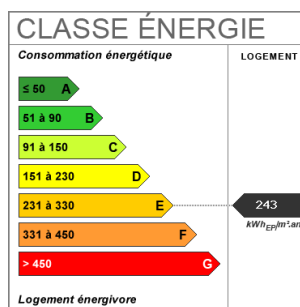

Rue Rousselle. Immeuble 1920. Appartement rénové offrant une pièce à vivre de plus 30 m² avec cuisine ouverte et cheminée, 2 chambres coté cour, avec salle de douche, wc indépendants. Cave. Idéalement situé et en parfait état.

Niv	Pièce	m²	Sol	Commentaire
0	Pièce à vivre	30,85		
0	Chambre 1	12,85		
0	Chambre 2	10,01		
0	Dégagement	5,41