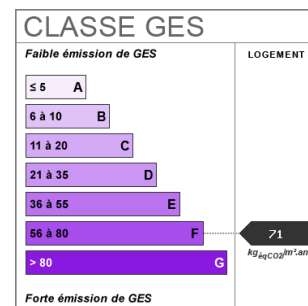

866 000 EUR*

Maison à Vendre - PUTEAUX

Référence : 151424RD3

Informations générales

Type de bien	Maison
Type de transaction	A vendre

Localisation

Code postal	92800
Ville	PUTEAUX

Aspects financiers

Prix	866 000 EUR

Surfaces

Surface	182 m2

Intérieur

Nombre pièces	6
Cheminée	Pas de conduit

Autres

Ascenseur	Non
Climatisation	Non

Diagnostics

Soumis à l'affichage du DPE	Oui
Date étab. Diag. énergétique	26/11/2012
Consommation énergie primaire	E
Valeur conso. énergie primaire	306 kWh/m2 par an
Gaz Effet de Serre	F
Valeur Gaz Effet de serre	71 Kg CO2/m2/an

Commentaires

Observations

XXXXXXXXXX

EXCLUSIF - MAISON DE VILLE A RÉNOVER avec une cour privative + 1 local commercial loué (42m2) situé dans le quartier recherché République - Rousselle à 5 minutes du centre ville et du métro ligne 1 : Esplanade de la Défense.