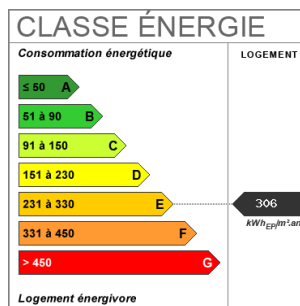

866 000 EUR*

Maison à Vendre - PUTEAUX

Référence : 151424RD3

Informations générales

Type de bien	Maison
Type de transaction	A vendre

Localisation

Code postal	92800
Ville	PUTEAUX

Aspects financiers

Prix	866 000 EUR

Surfaces

Surface	182 m2

Intérieur

Nombre pièces	6
Cheminée	Pas de conduit

Autres

Ascenseur	Non
Climatisation	Non

Diagnostics

Soumis à l'affichage du DPE	Oui
Date étab. Diag. énergétique	26/11/2012
Consommation énergie primaire	E
Valeur conso. énergie primaire	306 kWh/m2 par an
Gaz Effet de Serre	F
Valeur Gaz Effet de serre	71 Kg CO2/m2/an

Commentaires

Observations

XXXXXXXXXX

EXCLUSIF - MAISON DE VILLE A RÉNOVER avec une cour privative + 1 local commercial loué (42m2) situé dans le quartier recherché République - Rousselle à 5 minutes du centre ville et du métro ligne 1 : Esplanade de la Défense.