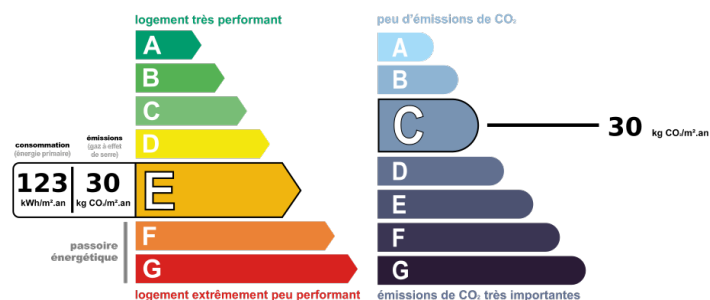

1 250 000 EUR*

Bureaux à Vendre - PARIS

Informations générales

Type de bien	Bureaux
Type de transaction	A vendre

Localisation

Code postal	75009
Ville	PARIS
Rez de chaussée	Oui

Aspects financiers

Prix	1 250 000 EUR
Charges forfaitaires	335 EUR
Taxe Foncière	1 685 EUR

Surfaces

Surface	110 m2

Intérieur

Nombre pièces	4

Autres

Ascenseur	Non

Diagnostics

Concerné par un Etat des Risques	Non
Soumis à l'affichage du DPE	Oui
Date étab. Diag. énergétique	29/09/2022
Consommation énergie primaire	E
Valeur conso. énergie primaire	123 kWh/m2 par an
Gaz Effet de Serre	C
Valeur Gaz Effet de serre	30 Kg CO2/m2/an

Référence : 223021RY2

Idéalement situé dans un passage historique. Quartier Pigalle -Martyres. Dans un immeuble de 1880. Local d'environ 110 m2 partiellement cloisonné offrant une vitrine, un espace sous verrière, des sanitaires ainsi qu'une cave. Calme, lumineux, facilement aménageable. Copropriété de 15 lots principaux. Prix de vente 1,250 m€ net vendeur plus 40 k€ d'honoraires d'agence. Votre contact direct chez REZ-DE-CHAUSSEE.COM: 06 99 88 14 20.