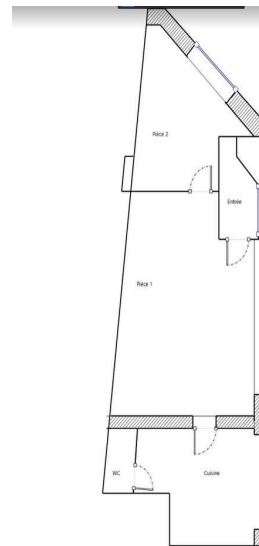

Copropriété

Bien en copropriété	Oui
Nb Lots Copropriété	12
Dont lots d'habitation	7
Quote part de charges	1140

Bail

Bail en cours	Non
Durée du bail	6 année(s)
Type Bail	Bail professionnel

Surfaces

Surface	41 m2
Surface loi Carrez	38.87 m2

Référence : 233183RLP6

TELEGRAPHE, PORTE DES LILAS - IMMEUBLE 1880 - BUREAUX (38,87 m2 loi Carrez) offrant une grande façade vitrée, composés d'une sas d'entrée, de 2 pièces dont une entièrement couverte de boiseries, d'une cuisine et de sanitaires. PARQUET. Nombreux rangements. Loyer hors charges 1100€ plus 120€ de charges mensuelles Honoraires agence à la charge du preneur 1320€ ttc. CONTACT DIRECT : 06 52 87 89 49.