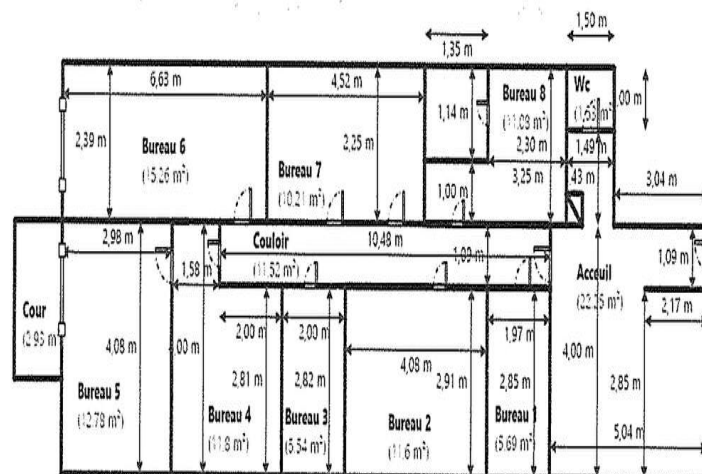

Surfaces

Surface	119 m2
---------	--------

Intérieur

Nombre pièces	9
---------------	---

Autres

Ascenseur	Non
-----------	-----

Diagnostics

Concerné par un Etat des Risques	Non
Soumis à l'affichage du DPE	Non

Référence : 223025R2

Avenue de la Paix. Cabinet medical de 119 m2 à vendre loué. Rentabilité locative: 6,7%. Local composé d'un accueil, 8 bureaux indépendants et sanitaires. Bon état général. Bail professionnel en cours. Loyer annuel 49 720 €. Prix de vente: 740 k€ plus 35 k€ d'honoraires agence. Votre contact direct REZ-DE-CHAUSSEE.COM: 06 99 88 14 20.

Photos

Parties de l'immeuble bâtis, visitées	Superficie privative au sens Carrez
Rez de chaussée - Accueil	22,25
Rez de chaussée - Wc	1,53
Rez de chaussée - Couloir	11,52
Rez de chaussée - Bureau 1	5,69
Rez de chaussée - Bureau 2	11,60
Rez de chaussée - Bureau 3	5,54
Rez de chaussée - Bureau 4	11,80
Rez de chaussée - Bureau 5	12,78
Rez de chaussée - Bureau 6	15,26
Rez de chaussée - Bureau 7	10,21
Rez de chaussée - Bureau 8	11,08
Rez de chaussée - Cour	-