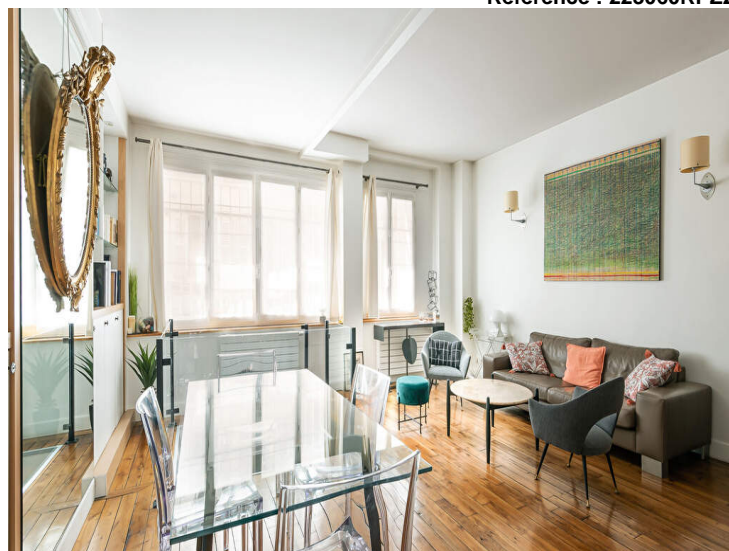

Batignolles. Rue Lemercier - rue Legendre. Dans un immeuble de 1880. En rdc (42 m²) pour usage en PROFESSION LIBERALE UNIQUEMENT, avec souplex aménagé (15 m²). En parfait état général, ce bien se compose d'une pièce principale de 22 m², d'une cuisine, d'une salle d'attente avec salle de douche. En souplex, un espace bureau avec de nombreux rangements. Calme, traversant et avec de nombreuses fenêtres. Cave. Copropriété de 33 lots principaux. Charges annuelles : 720 € (soit 60 € mensuels). Métro : Fourche. Votre contact direct REZ-DE-CHAUSSEE.COM : 06 99 88 14 20.

Photos