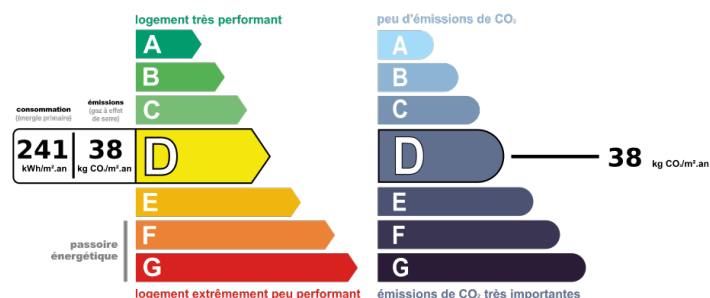

520 000 EUR*

*520 000 € honoraires inclus
500 000 € hors honoraires
Honoraires : 4 % TTC à la charge de l'acquéreur

Bureaux à Vendre - PARIS

Référence : 223060RPZ2

Informations générales

Type de bien	Bureaux
Type de transaction	A vendre

Localisation

Code postal	75017
Ville	PARIS
Nombre étages	6
Rez de chaussée	Oui

Aspects financiers

Prix	520 000 EUR

Copropriété

Bien en copropriété	Oui
Nb Lots Copropriété	33

Surfaces

Surface	48 m2

Intérieur

Nombre pièces	3

Autres

Ascenseur	Non

Diagnostics

Soumis à l'affichage du DPE	Oui
Date étab. Diag. énergétique	07/07/2022
Consommation énergie primaire	D
Valeur conso. énergie primaire	241 kWh/m² par an
Gaz Effet de Serre	D
Valeur Gaz Effet de serre	38 Kg CO₂/m²/an

Batignolles. Rue Lemercier - rue Legendre. Dans un immeuble de 1880. En rdc (42 m²) pour usage en PROFESSION LIBERALE UNIQUEMENT, avec souplex aménagé (15 m²). En parfait état général, ce bien se compose d'une pièce principale de 22 m², d'une cuisine, d'une salle d'attente avec salle de douche. En souplex, un espace bureau avec de nombreux rangements. Calme, traversant et avec de nombreuses fenêtres. Cave. Copropriété de 33 lots principaux. Charges annuelles : 720 € (soit 60 € mensuels). Métro : Fourche. Votre contact direct REZ-DE-CHAUSSEE.COM : 06 99 88 14 20.