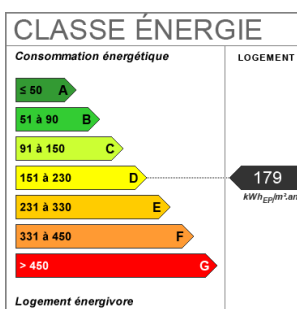

Quartier Alésia, dans un immeuble 1900, 2 pièces (36 m²) situé en rez de cour, comprenant un séjour avec cheminée, une chambre, une cuisine aménagée et salle d'eau avec wc. Accès à une dépendance dans la cour. Cave. CALME.Proche tous commerces. Métro Alésia. Bus 62.

Niv	Pièce	m²	Sol	Commentaire
0	Séjour	14		
0	Chambre 1	15		
0	Cuisine	3,16		
0	SDB + WC	3,35