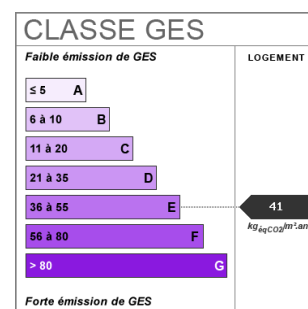

Quartier Alésia, dans un immeuble 1900, 2 pièces (36 m²) situé en rez de cour, comprenant un séjour avec cheminée, une chambre, une cuisine aménagée et salle d'eau avec wc. Accès à une dépendance dans la cour. Cave. CALME.Proche tous commerces. Métro Alésia. Bus 62.

Niv	Pièce	m²	Sol	Commentaire
0	Séjour	14		
0	Chambre 1	15		
0	Cuisine	3,16		
0	SDB + WC	3,35