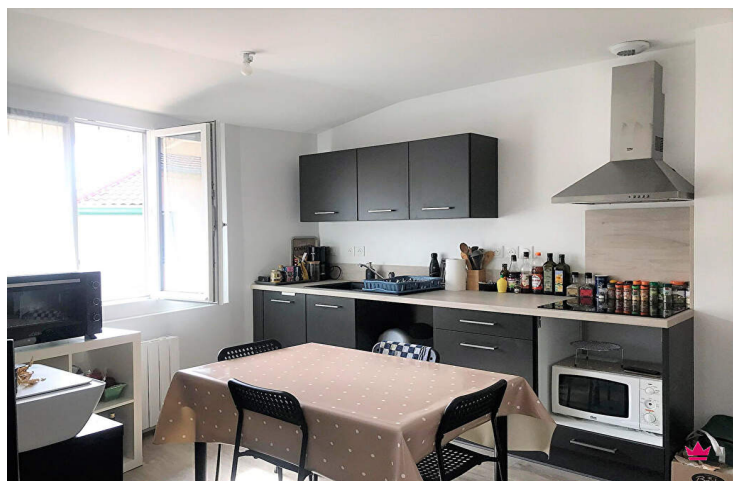

Photos

D
o
c
u
m
e
n
t

n
o
n

c
o
n
t
r
a
c
t
u
e
l