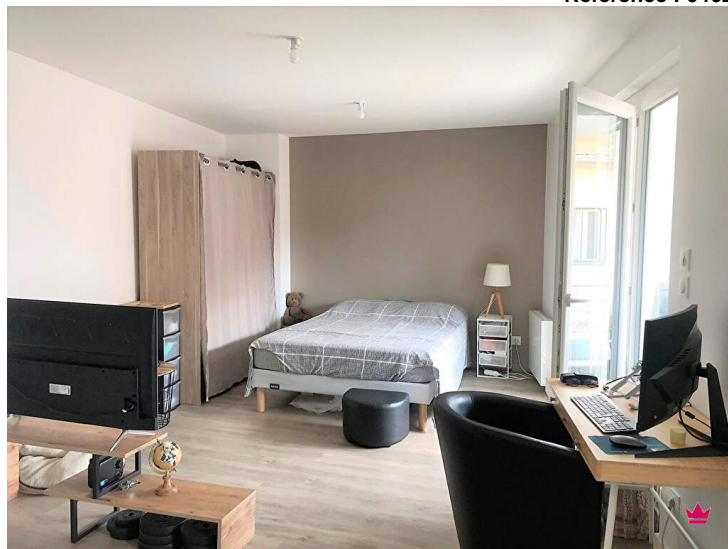

Extérieur

Jardin	Non
Fenêtres	PVC Double Vitrage
Volets	Métallique

Surfaces

Surface	36.45 m2
---------	----------

Autres

Ascenseur	Non
Interphone	Oui
Digicode	Oui
Visiophone	Oui
Portail électrique	Oui

St Priest village, 2 rue Jean Jacques Rousseau, appartement studio non meublé, 1 pièce dans une résidence fermée, refait à neuf, non meublé de 36,45 m² situé au 2^{ème} étage, sans ascenseur, composé d'une pièce principale, séjour avec espace cuisine meublée, une salle de bain, un WC.
Un balcon.
Stationnement libre dans la résidence.