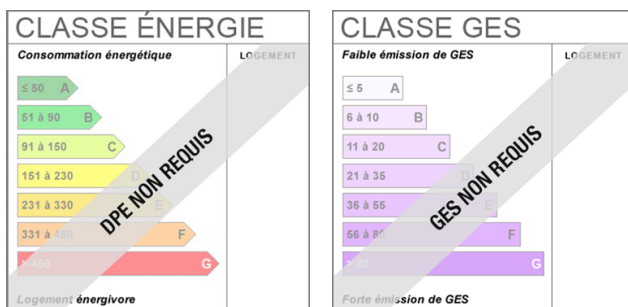

COPROPRIÉTÉ

- Bien en copropriété Non
- Dont lots d'habitation 7

AUTRES

- Grenier Non
- Nombre garages/Box 1

DIAGNOSTICS

- Diagnostic Energétique Oui
- Conso Energ Non requis
- Gaz Effet de Serre Non requis