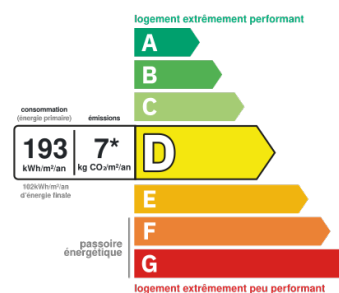

Montant estimé des dépenses annuelles d'énergie pour un usage standard entre 710€ et 970€ au 01/01/2021 (abonnement compris)