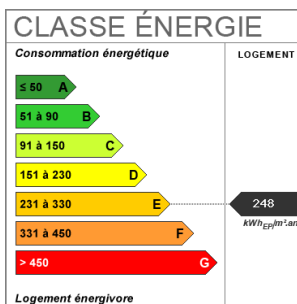

Type Chauffage Collectif

Méca. Chauffage Radiateur

Mode Chauffage Gaz

Eau chaude Individuelle

Eau froide Collective avec millièrne

ROUEN SEINE. Bld des Belges. F3 de 59,15 m² au 2^e étage. Visite virtuelle --> <https://www.youtube.com/watch?v=ayMRZuzxD-c>
Comprenant : entrée, séjour avec coin cuisine, 2 chambres, salle de bains, wc, dégagement. Terrasse.

Chauffage collectif au gaz. Classe énergétique D.
Disponible.

Niv	Pièce	m ²	Sol	Commentaire
1	Salle de bains	4,45		
1	Séjour avec cuisine	29,07		cuisine ouverte -
1	Chambre 1	11,20		placard
1	Chambre 2	12,07		
1	W.C.	1,15		
1	Placard	1,21		cumulus -