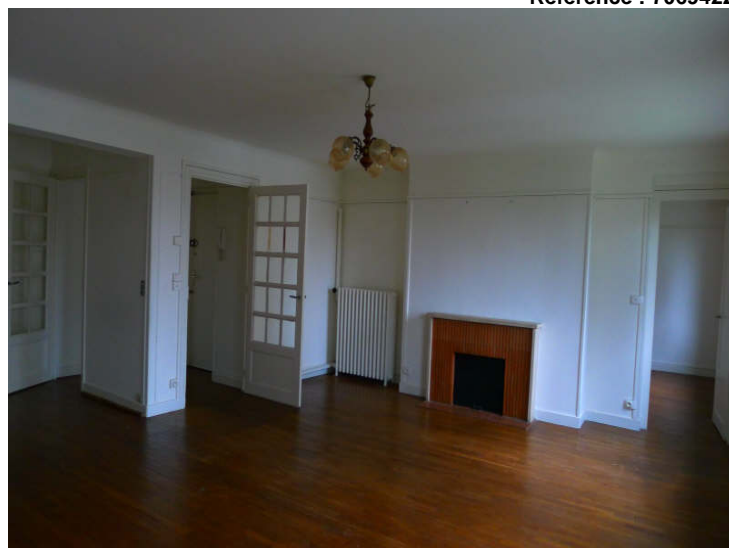

Régularisation des charges

Provisionnelles mensuelles avec régularisation annuelle

Bail

Date de disponibilité Disponible tout de suite

Surfaces

Surface 106 m2
 Surface séjour 32 m2

Extérieur

Jardin Non
 Année construction 1949

Autres

Ascenseur Non
 Grenier Non
 Interphone Oui

ROUEN. Boulevard d'Orléans. F4 de 106 m² au 1er étage ;
 Comprenant : entrée, séjour/salon, cuisine, trois chambres (dont
 une avec grand dressing et une avec loggia), salle de bains, wc.
 Chauffage individuel au gaz. Classe énergétique E. Disponible