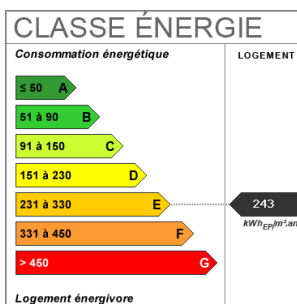

ROUEN. Boulevard d'Orléans. F4 de 106 m² au 1er étage ;
Comprenant : entrée, séjour/salon, cuisine, trois chambres (dont
une avec grand dressing et une avec loggia), salle de bains, wc.
Chauffage individuel au gaz. Classe énergétique E. Disponible

Niv	Pièce	m²	Sol	Commentaire
0	Chambre 1	12,29	Parquet	accès à la loggia : 3.16 m²
0	Entrée	2,86	Parquet	
0	Salon - Séjour	31,53	Parquet	
0	Cuisine	7,84	Carrelage	
0	Chambre 2	15,08	Parquet	
0	Chambre 3	16,37	Parquet	
0	Chambre 3	8,23	Parquet	dressing (acces par chambre 3)
0	Couloir	2,44	Parquet	
0	Salle de bains	4,79	Carrelage	branchement mal
0	W.C.	1,41