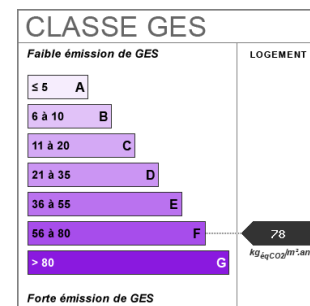

ROUEN. Résidence Les Panoramiques. Bel appartement F3 au 1er étage avec ascenseur ; Comprenant : entrée, séjour, cuisine, 2 chambres, salle de bains, wc, placards, dégagement, séchoir. Une cave. Un emplacement de parking. Chauffage collectif au gaz. Classe énergétique F. Disponible immédiatement !

Niv	Pièce	m²	Sol	Commentaire
0	Chambre 1	0		chambre 1 -
0	Entrée	0		entrée -
0	Séjour	0		séjour -
0	Cuisine	0		cuisine -
0	Chambre 2	0		chambre 2 -
0	Salle de bains	0		salle de bains -
0	W.C.	0		wc -
0	Placard	0		placard -
0	Dégagement	0		dégagement -
0	Chambre 3	0		chambre 3 -