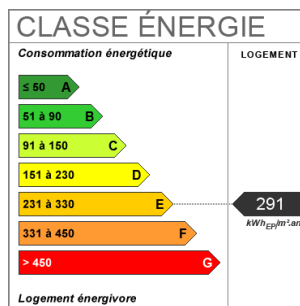

ROUEN. Résidence Les Panoramiques. Bel appartement F3 au 1er étage avec ascenseur ; Comprenant : entrée, séjour, cuisine, 2 chambres, salle de bains, wc, placards, dégagement, séchoir. Une cave. Un emplacement de parking. Chauffage collectif au gaz. Classe énergétique F. Disponible immédiatement !

Niv	Pièce	m²	Sol	Commentaire
0	Chambre 1	0		chambre 1 -
0	Entrée	0		entrée -
0	Séjour	0		séjour -
0	Cuisine	0		cuisine -
0	Chambre 2	0		chambre 2 -
0	Salle de bains	0		salle de bains -
0	W.C.	0		wc -
0	Placard	0		placard -
0	Dégagement	0		dégagement -
0	Chambre 3	0		chambre 3 -