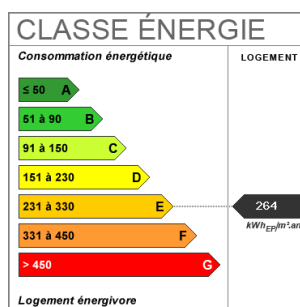

Chauffage et eau chaude individuel électrique.

Classe énergétique E. Disponible

Photos