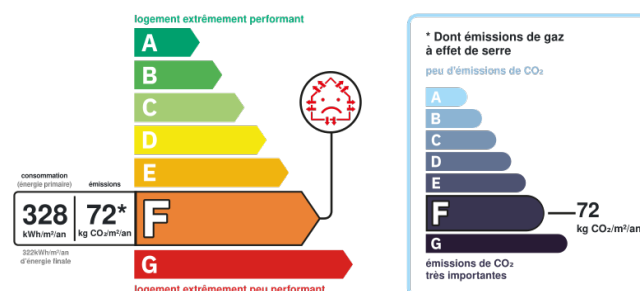

Logement à consommation énergétique excessive : classe F. Montant
estimé des dépenses annuelles d'énergie pour un usage standard entre
1950€ et 2650€ au (abonnement compris)