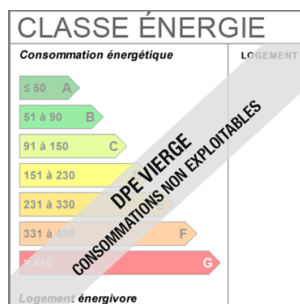

Chauffage collectif. Cave.

Valeur énergétique Vierge - Disponible dès le 1 novembre 2022

Niv	Pièce	m ²	Sol	Commentaire
	Entrée / Couloir	6,60		
	Cuisine	12,62		plaques gaz - meubles bas - cumulus
	Salon	12,05		placard - loggia
	Séjour	13,75		
	Chambre 1	9		
	Chambre 2	9,08		
	Salle de bains	3,65		cumulus
	W.C.	1,42		
	Rangement	2,81		
	Placard	1,02		
	Dégagement	2,77		