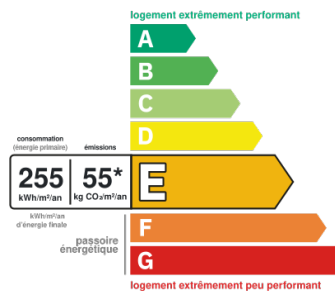

Un appartement F3 en duplex, d'une surface 59.63 m², se décomposant comme suit, RDC : entrée, escalier, 1er étage : palier, cuisine aménagée, séjour, 2ème étage : palier, 2 chambres, salle de bains avec WC. Chauffage individuel au gaz. Cave. Double vitrage. Libre dès maintenant !

Niv	Pièce	m²	Sol	Commentaire
0	Entrée			
1	Palier	2,53		
1	Cuisine	10,52		
1	Salon - Séjour	18,77		
2	Palier	2,26		
2	Chambre	12,05		
2	Chambre	8,69		
2	SDB + WC	4,81