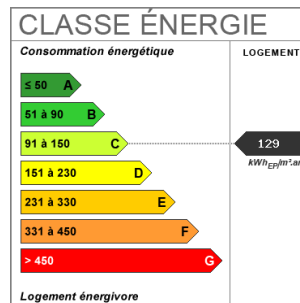

Code postal	76230
Ville	BOIS GUILLAUME
Exposition	Sud
Nombre étages	2
Mitoyenneté	Indépendant

Aspects financiers

Prix	790 000 EUR
Taxe Foncière	3 446 EUR

Surfaces

Surface	216 m2
Surface séjour	57 m2
Surface terrain	600 m2

Autres

Cave(s)	1
Nombre de terrasses	1
Type de Stationnement	Garage Fermé
Nombre garages/Box	1
Piscine	Oui
Sous-sol	Oui

Mandat

N° Mandat	5063
-----------	------

NOUVEAUTÉ, BOIS GUILLAUME.

Proposée en Mandat EXCLUSIF par le cabinet.
 Aux portes de Rouen, idéalement située à proximité transports écoles et commerces, très belle maison familiale de caractère avec extension contemporaine de 216 m2.
 Rdc: Entrée, cuisine équipée, vaste séjour de 57 m2 donnant sur terrasse avec piscine chauffée et jardin clos de 600 m2, bureau ou chambre d'ami avec sdd et dressing, wc.
 1 er étage: palier, 3 chambres, sdd, wc.
 2 eme: chambre parentale avec dressing et salle de bains privée. salle de jeux aménagée / pièce home cinéma, cave à vin et grand garage avec rangements.
 Ensemble en excellent état mélangeant le charme de l'ancien et le confort du contemporain.
 Produit rare à la vente à 20 min à pied de la gare.