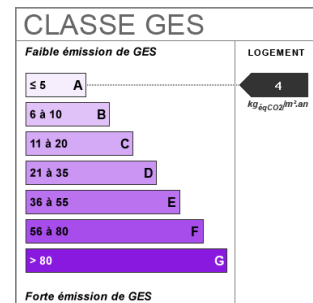

Code postal	76230
Ville	BOIS GUILLAUME
Exposition	Sud
Nombre étages	2
Mitoyenneté	Indépendant

Aspects financiers

Prix	790 000 EUR
Taxe Foncière	3 446 EUR

Surfaces

Surface	216 m2
Surface séjour	57 m2
Surface terrain	600 m2

Autres

Cave(s)	1
Nombre de terrasses	1
Type de Stationnement	Garage Fermé
Nombre garages/Box	1
Piscine	Oui
Sous-sol	Oui

Mandat

N° Mandat	5063
-----------	------

NOUVEAUTÉ, BOIS GUILLAUME.

Proposée en Mandat EXCLUSIF par le cabinet.
 Aux portes de Rouen, idéalement située à proximité transports écoles et commerces, très belle maison familiale de caractère avec extension contemporaine de 216 m2.
 Rdc: Entrée, cuisine équipée, vaste séjour de 57 m2 donnant sur terrasse avec piscine chauffée et jardin clos de 600 m2, bureau ou chambre d'ami avec sdd et dressing, wc.
 1 er étage: palier, 3 chambres, sdd, wc.
 2 eme: chambre parentale avec dressing et salle de bains privée. salle de jeux aménagée / pièce home cinéma, cave à vin et grand garage avec rangements.
 Ensemble en excellent état mélangeant le charme de l'ancien et le confort du contemporain.
 Produit rare à la vente à 20 min à pied de la gare.