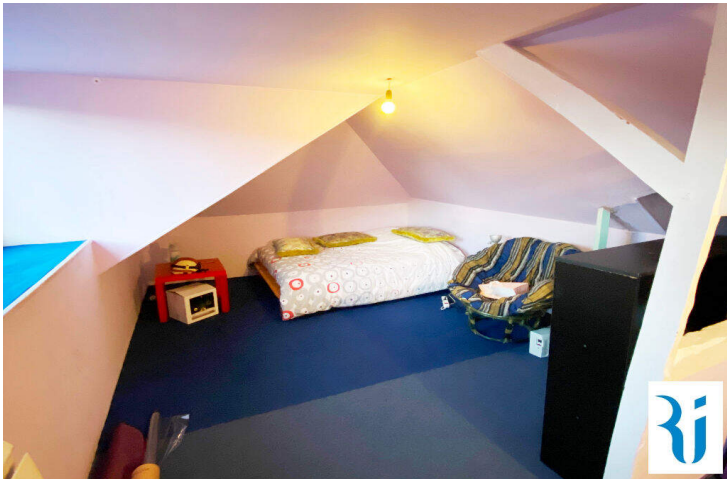

Photos

D
o
c
u
m
e
n
t
n
o
n
c
o
n
t
r
a
c
t
u
e
l