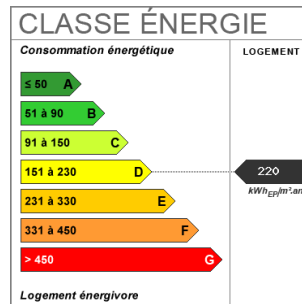

rouen@legaysauvage.fr

598 000 EUR*

*598 000 € Honoraires à la charge du vendeur

Maison à Vendre - BIHOREL

Référence : 5341

Informations générales

Type de bien	Maison
Type de transaction	A vendre

Localisation

Code postal	76420
Ville	BIHOREL
Nombre étages	1
Mitoyenneté	Indépendant

Aspects financiers

Prix	598 000 EUR
Soumis à l'encadrement des loyers	Non
Taxe Foncière	3 088 EUR

Surfaces

Surface	188 m2
Surface séjour	44 m2
Surface Dépendance(s)	24 m2
Surface terrain	760 m2
Surface Garage	40 m2

Extérieur

Jardin	Oui
Année construction	1935
Couverture	Tuiles
Etat général	Bon Etat
Vis à Vis	Non
Etat extérieur	Bon
Fenêtres	Bois simple vitrage

Intérieur

Chambres	5
Chambre RDC	1
Chambres possibles	7
Salle(s) de bains	3
WC	3
Cuisine	Aménagée/équipée
Nombre niveaux	2
Séjour Double	Oui
Mode Chauffage	Gaz
Etat intérieur	A rafraîchir

Autres

Nombre de terrasses	1
Type de Stationnement	Garage Double
Nombre garages/Box	2

Mandat

N° Mandat	5341

NOUVEAUTÉ, proposée en EXCLUSIVITÉ par le cabinet. Vieux Bihorel, quartier Sainte Venise. Dans un très bel environnement calme, à proximité des commerces de qualité et transports en commun donnant accès directement au centre ville de ROUEN. Confortable maison individuelle des années 30, d'une surface de 165 m2 hab + studio aménagé (pièce principale, kitchenette, sdd) et indépendant de 24 m2 dans le jardin. rdc: entrée, séjour lumineux avec cheminée de 44 m2, cuisine, bureau/chambre, 2 chambres, dressing, lingerie, salle de bains, wc. 1 er etage: 3 chambres dont une en enfilade, sdd, wc. très beau jardin plat et sans vis à vis de 750 m2, cave et grand garage de 40 m2.