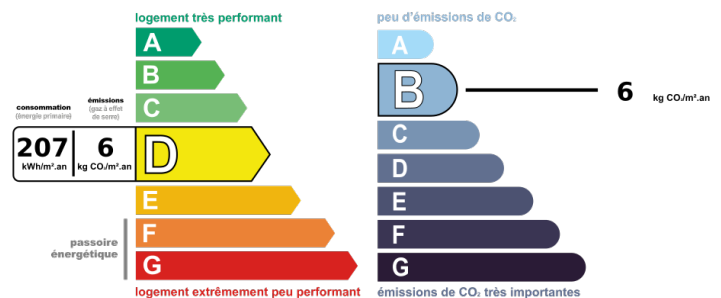

LIONROSE vous propose en exclusivité, proche du centre et toutes commodités, une maison T5 entièrement rénovée de 130 m² sur un terrain clos, arboré et piscinable de 463 m².

Au rez-de-chaussée, l'entrée vous emmène dans une pièce de vie Les informations sur les risques auxquels ce bien est exposé sont disponibles sur le site Géorisques : www.georisques.gouv.fr

Niv	Pièce	m²	Vue	Commentaire
	Pièce de vie	38		
	Cuisine	7,30		
	Cellier	3,20		
	Chambre 1	9		
	Chambre 2	9		
	Salle de bains	4		
	Salle d'eau	5		avec wc
	Chambre 3	15		avec bureau
	Chambre 4	15		
	Mezzanine	10		rangement
	Garage	13,18