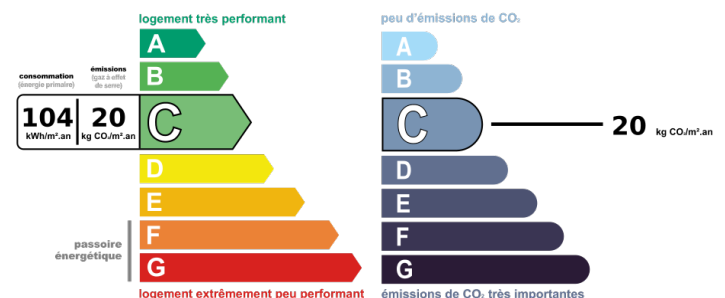

Montant estimé des dépenses annuelles d'énergie pour un usage standard entre 940€ et 1320€ au (abonnement compris)