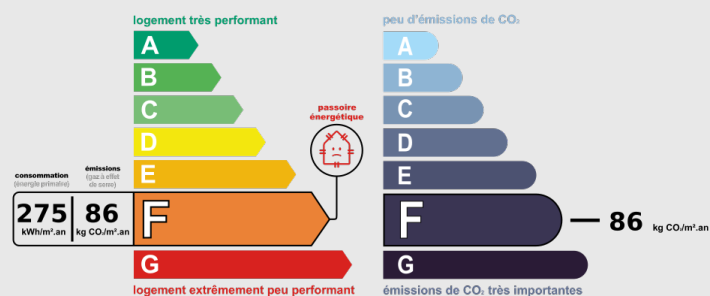

Logement à consommation énergétique excessive : classe F. Montant estimé des dépenses annuelles d'énergie pour un usage standard entre 3020€ et 4150€ au 01/01/2021 (abonnement compris)