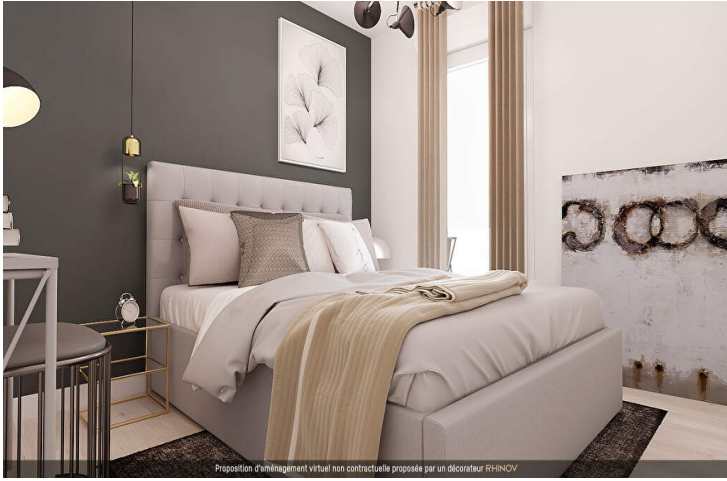

Photos

D
o
c
u
m
e
n
t

n
o
n

c
o
n
t
r
a
c
t
u
e
l