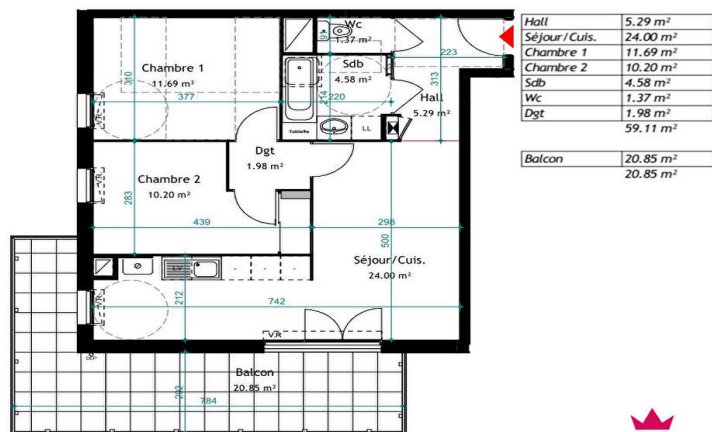

Photos

D
o
c
u
m
e
n
t

n
o
n

c
o
n
t
r
a
c
t
u
e
l