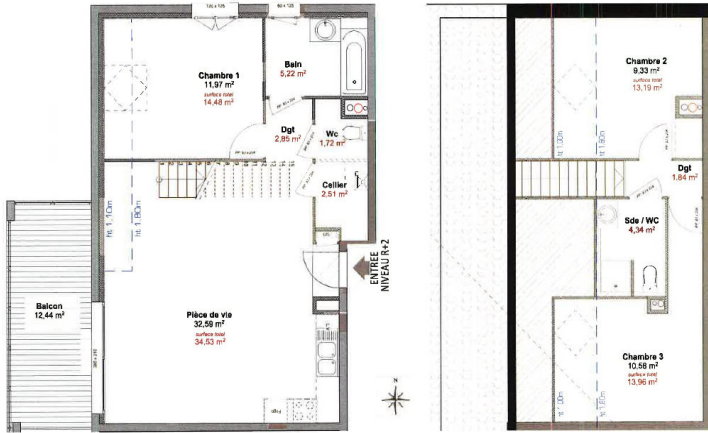

Photos

Document non contractuel