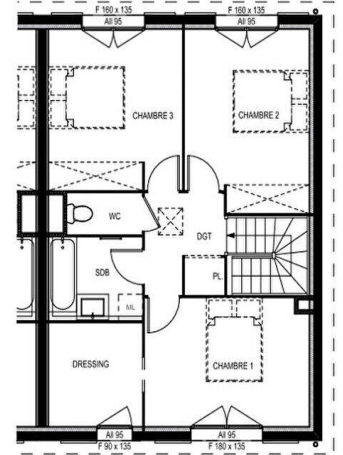

Photos

D
o
c
u
m
e
n
t

n
o
n

c
o
n
t
r
a
c
t
u
e
l