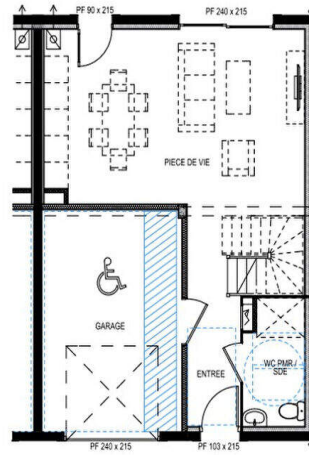

Photos

D
o
c
u
m
e
n
t

n
o
n

c
o
n
t
r
a
c
t
u
e
l