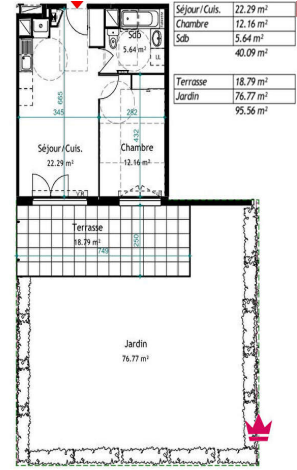

Photos

D
o
c
u
m
e
n
t

n
o
n

c
o
n
t
r
a
c
t
u
e
l