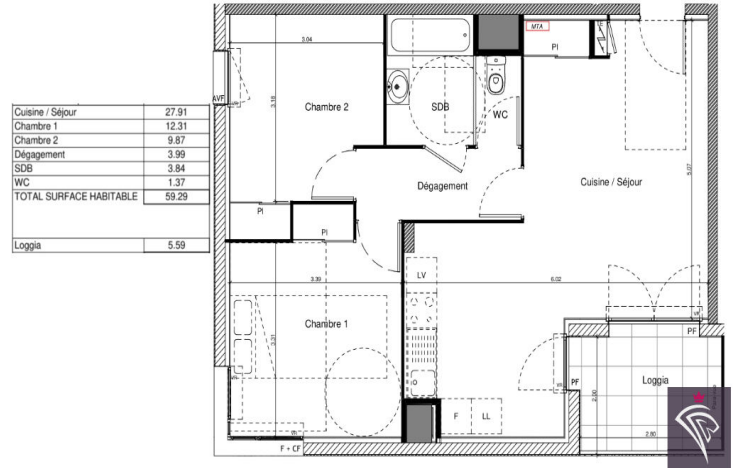

DERNIER ÉTAGE - APPARTEMENT 3 PIÈCES NEUF

Magnifique appartement de 59,29m² avec balcon de 5,60m² exposé plein sud et en dernier étage.

Copropriété entièrement close et sécurisée située à coté de toutes les commodités : commerces, écoles, supermarché, médiathèque...

Pièces

Niveau	Pièce	Exposition	Surface	Commentaires	Sol
	Séjour	S	27,91		

Photos

D
o
c
u
m
e
n
t

n
o
n

c
o
n
t
r
a
c
t
u
e
l