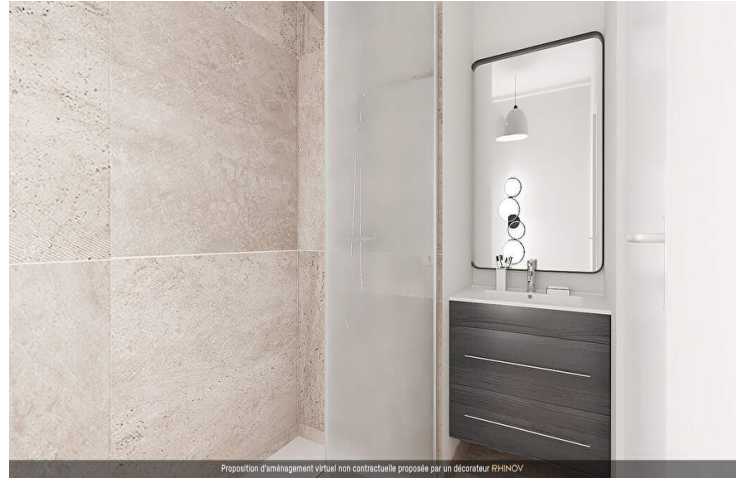

Photos

D
o
c
u
m
e
n
t

n
o
n

c
o
n
t
r
a
c
t
u
e
l