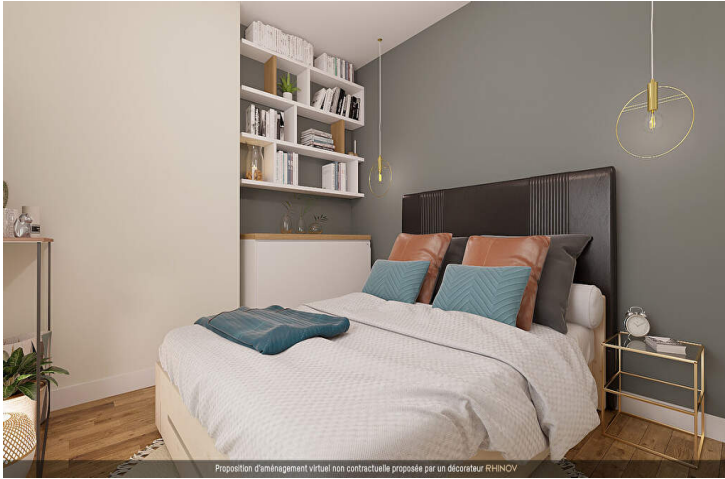

Photos

D
o
c
u
m
e
n
t

n
o
n

c
o
n
t
r
a
c
t
u
e
l