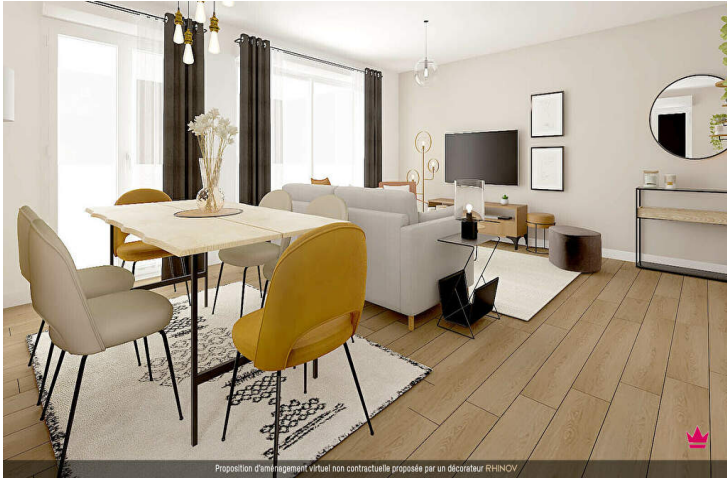

Photos

D
o
c
u
m
e
n
t

n
o
n

c
o
n
t
r
a
c
t
u
e
l