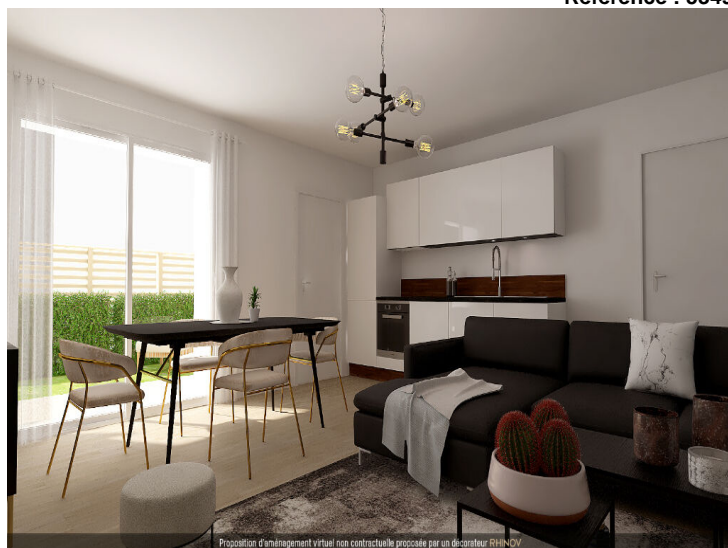

Soumis à l'affichage du DPE	Non
-----------------------------	-----

Idéalement située sur la commune de Chassieu, à seulement 15 km de Lyon avec accès rocade Est rapide .

Nous vous proposons dans une belle copropriété fermée proche du centre village, une maison 3 chambres à étage avec une belle pièce à vivre de 40 m² donnant accès direct à son jardin, une WC avec SDE au RDC et à l'étage 3 chambres, une SDB et WC séparé.