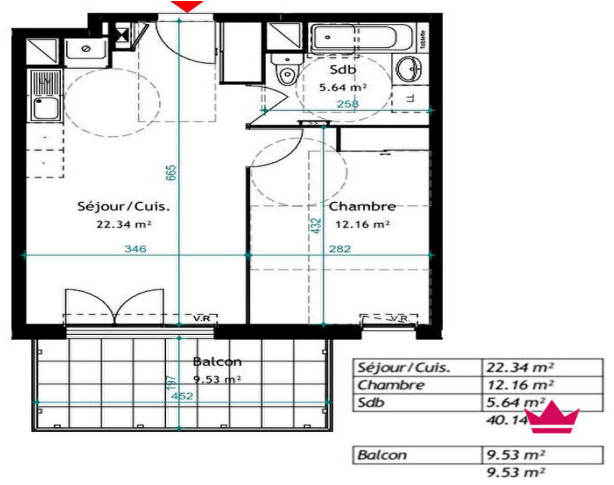

Photos

D
o
c
u
m
e
n
t

n
o
n

c
o
n
t
r
a
c
t
u
e
l