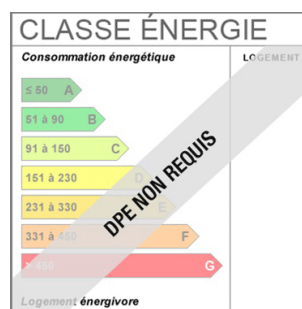

Bail

Date échéance bail	30/06/2022
--------------------	------------

Intérieur

Hauteur sous plafond	5.6 m
----------------------	-------

Surfaces

Surface	430 m2
Surface divisible	0 m2

Autres

Type de Stationnement	
-----------------------	--

Diagnostics

Soumis à l'affichage du DPE	Oui
Consommation énergie primaire	Non requis

NORD LA ROCHE SUR YON, DEPOT DE 430 M² AVEC PARKING EN FACADE.

Bail de sous-location
Cautions bancaire égale à 4 mois de loyer TTC