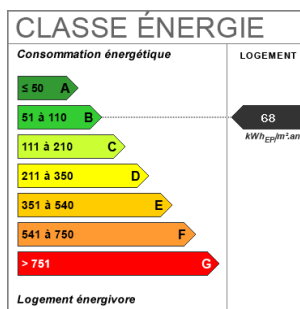

Extérieur

Couverture Ardoises
 Neuf - Ancien Neuf
 Standing Normal
 Etat général Bon Etat
 Etat extérieur Bon
 Etat Communs Bon
 Construction Parpaing
 Fenêtres P.V.C.
 Volets PVC

Surfaces

Surface 69 m2

Mandat

Référence Affaire 60524

Diagnostics

Diagnostic Energétique Oui
 Conso Energ B
 Valeur conso annuelle énergie 68 kWh/m2 par an
 Gaz Effet de Serre A
 Valeur Gaz Effet de serre 2 Kg CO2/m2/an

Un local professionnel de 69 m² environ, comprenant : surface privative : bureau, wc. Surface partagée : accueil, cuisine, salle d'attente, salle de repos, deux wc, local technique, dégagement. Libre de suite. Loyer : 650 € par mois. Dépôt garantie : 1950 €. Honoraires charge locataire : 1248 €. Taxes foncières ...