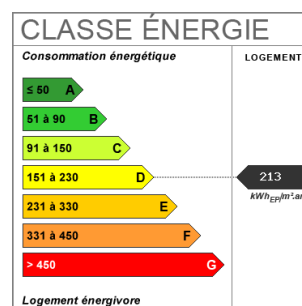

Sur la commune de SAINT QUENTIN SUR LE HOMME...
HEUDES LAINE IMMOBILIER vous propose cette belle longère de caractère aménagée et disposée pour accueillir des chambres d'hôtes. Implantée sur un terrain de 2011m², elle vous offre au rez de chaussée : un séjour avec cheminée, cuisine ...

Niv	Pièce	m²	Vue	Commentaire
0	Salon - Séjour	34		fenêtre, porte fenêtre, cheminée, radiateur
0	Cuisine	20,05		baie, radiateur, rangements, four, plaque, hotte
0	Cellier	14		chaufferie, cave, tableau élec
0	Rangement	2,60		rangements
0	Buanderie	5,71		point d'eau, radiateur, arrivée et évacuation d'eau
0	W.C.	1,54		wc, radiateur, fenêtre
0	Séjour-Cuisine	19,04		porte fenêtre, fenêtre, plaque, évier, fenêtres
0	Chambre 1	24		porte fenêtre, salle d'eau avec wc, cuisine aménagée et équipée
0	Dégagement	6,75		escalier
1	Chambre 2	15,10		salle d'eau, fenêtre, radiateur, rangements
1	W.C.	1,20		wc, vmc
1	Chambre 3	11,07		vélux, radiateur, rangements
1	Dégagement	9		vélux
1	Chambre 4	16		salle d'eau, fenêtre, radiateur
1	Chambre 5	21		fenêtre, salle d'eau, wc, radiateur