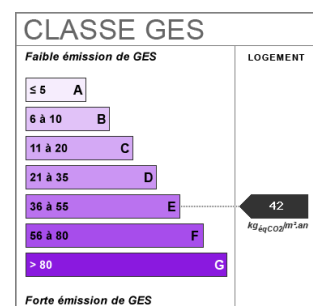

Sur la commune de SAINT QUENTIN SUR LE HOMME...
HEUDES LAINE IMMOBILIER vous propose cette belle longère de caractère aménagée et disposée pour accueillir des chambres d'hôtes. Implantée sur un terrain de 2011m², elle vous offre au rez de chaussée : un séjour avec cheminée, cuisine ...

Niv	Pièce	m²	Vue	Commentaire
0	Salon - Séjour	34		fenêtre, porte fenêtre, cheminée, radiateur
0	Cuisine	20,05		baie, radiateur, rangements, four, plaque, hotte
0	Cellier	14		chaufferie, cave, tableau élec
0	Rangement	2,60		rangements
0	Buanderie	5,71		point d'eau, radiateur, arrivée et évacuation d'eau
0	W.C.	1,54		wc, radiateur, fenêtre
0	Séjour-Cuisine	19,04		porte fenêtre, fenêtre, plaque, évier, fenêtres
0	Chambre 1	24		porte fenêtre, salle d'eau avec wc, cuisine aménagée et équipée
0	Dégagement	6,75		escalier
1	Chambre 2	15,10		salle d'eau, fenêtre, radiateur, rangements
1	W.C.	1,20		wc, vmc
1	Chambre 3	11,07		vélux, radiateur, rangements
1	Dégagement	9		vélux
1	Chambre 4	16		salle d'eau, fenêtre, radiateur
1	Chambre 5	21		fenêtre, salle d'eau, wc, radiateur